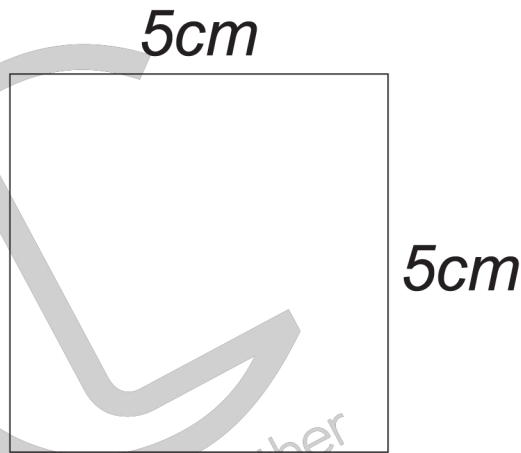

# *Test Page*

*Page Size: Actual size*  
*Page Setupe: A4*

*Measure with ruler*  
*if exactly every side of*  
*the square was 5cm,*  
*so you printed correctly*

با خط کش اندازه بگیرید  
اگر دقیقا هر سمت مربع پنج سانت بود  
پس درست پرینت کردید