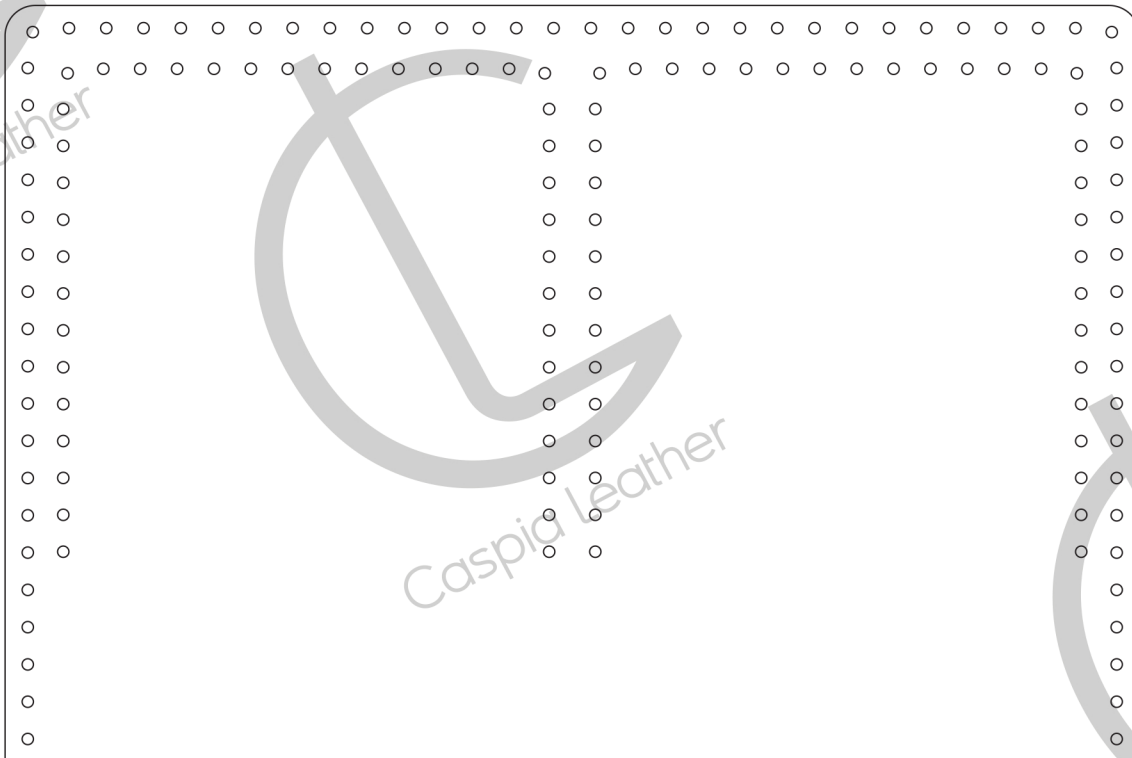

Caspia Leather

Caspia

Caspia Leather

Caspia

Leather

Caspia Leather

Caspia Leather

Leather

her